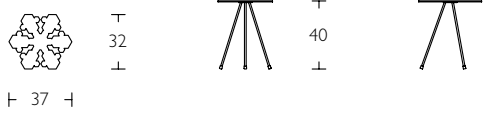

Snowflakes
Random tables
by Claesson Koivisto Rune

Snowflakes Table

S Bordskiva i glaciär vit DuPoint Corian®. Benstativ i vitlack.

En Clacier white DuPoint Corian® top, Frame in white lacquer.

G Tischplatte aus DuPoint Corian®, weiß Glacier. Jeder Tisch hat ein zufallsbedingtes Computer-generiertes Muster Kein Muster ist gleich. Gestell: Stahl weiß lackiert.

Snowflakes Pattern

Glacier White NSC S0300-N

Every Snowflakes table has its own unique random computer generated pattern, design just for you. No patterns are alike.