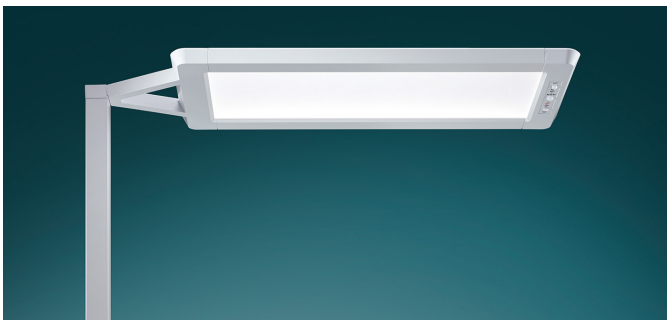

OFFICE LIGHT, NEXT LEVEL. WALDMANN - YARA.

ARBEITSLICHT FÜR DAS DIGITALE BÜRO

Das Büro, das wir kennen, wird sich ganz schön verändern. Die Digitalisierung beeinflusst nicht nur unsere Art zu leben, sondern auch zu arbeiten. Weil jeder mit jedem vernetzt ist, braucht man keinen festen Büroarbeitsplatz mehr. So entsteht Büroraum, der flexibel und damit wirtschaftlicher genutzt werden kann. Gut also, wenn man auf diese Entwicklungen vorbereitet ist. Mit Licht, das sich nicht nur auf jede Raum- und Arbeitssituation einstellt, sondern im besten Fall sogar dabei mithilft, Flächenmanagement, Klima und Geräuschpegel zu optimieren. Was nicht zuletzt Motivation, Kreativität und Leistung der Mitarbeiter fördert. Dieses Licht kommt von Waldmann, und es heißt YARA.

Waldmann **W**

ENGINEER OF LIGHT.

OFFICE LIGHT, NEXT LEVEL

Mit YARA liefern wir als Experten und Weltmarktführer der mobilen Bürobeleuchtung die bisher intelligenteste und individuellste Stehleuchtengeneration überhaupt ab. Mit einem ebenso minimalistischen wie markanten Design, praktischer Flexibilität in der Anwendung, geballter schwäbisch ausgetüftelter Lichttechnologie, smarten Lichtmanagement-Optionen und schier unendlichen Möglichkeiten der Konfiguration setzt YARA in praktisch jeder Disziplin neue Standards. In der Tat: office light, next level.

Minimalistisches, aber markantes Design.
Höchste Individualität in der Anwendung.
Hohe Lichtqualität.
Innovative Lichtmanagement-Lösungen.
Einfache Produktkonfiguration.