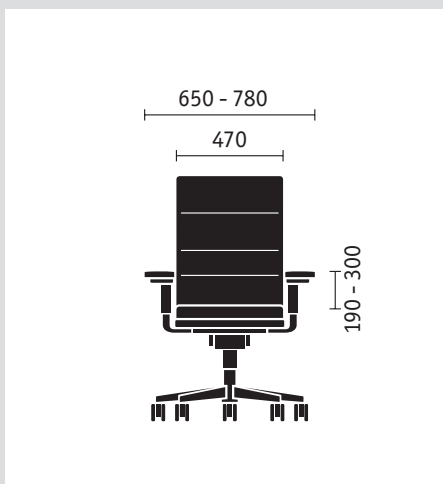

Kräftige und komfortable Polsterung mit Steppnähten für optimale Druckverteilung, umlaufender Kantenrahmen aus PUR als Kantenschutz für Sitzpolster, verstellbarer Schiebesitz (400 bis 460 mm).

Die Rückenlehnen ist bis zu 32 Grad neigbar und nahezu stufenlos arretierbar. Die großzügigen Polster sind wie der Sitz mit einem umlaufenden Kantenschutz ausgerüstet.

Die robuste Schukra-Lordosenstütze ist schnell über perfekte Bedienelemente in der Höhe und Tiefe individuell auf Körpergröße und -gewicht einstellbar.

Sedus mr. 24 erfüllt die folgenden Anforderungen: TÜV GS, TÜV Ergonomie geprüft, British Standard 24h

Maßangaben (in mm) für Gesamthöhe, -breite, -tiefe, Sitzhöhe, -breite, -tiefe sowie Rückenlehnenhöhe und Armlehnenhöhe vom Sitz.

Deutschland

Sedus Stoll Aktiengesellschaft
Brückenstraße 15
D-79761 Waldshut
Tel. +49 (77 51) 84-2 47
Fax +49 (77 51) 84-2 45
E-Mail info@sedus.de
Internet www.sedus.de