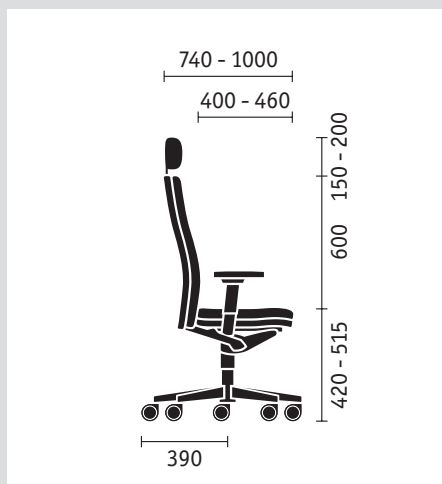

Pflegeleichte Funktionsnackenstütze mit Bezug aus strukturiertem Lederimitat, Träger pulverbeschichtet schwarz, neigungsverstellbar und höhenverstellbar um 50 mm.

Äußerst robuste Armlehnen, in jeder Einstellposition arretierbar, bequem und werkzeuglos verstellbar in Höhe (110 mm), Tiefe (80 mm) und Breite (2 x 50 mm nach innen und außen zur Regulierung der lichten Weite).

Kräftige und komfortable Polsterung mit Steppnähten für optimale Druckverteilung, umlaufender Kantenrahmen aus PUR als Kantenschutz für Sitzpolster, verstellbarer Schiebesitz (400 bis 460 mm).

Die Rückenlehnen ist bis zu 32 Grad neigbar und nahezu stufenlos arretierbar. Die großzügigen Polster sind wie der Sitz mit einem umlaufenden Kantenschutz ausgerüstet.

Die robuste Schukra-Lordosenstütze ist schnell über perfekte Bedienelemente in der Höhe und Tiefe individuell auf Körpergröße und -gewicht einstellbar.

Sedus mr. 24 erfüllt die folgenden Anforderungen: TÜV GS, TÜV Ergonomie geprüft, British Standard 24h