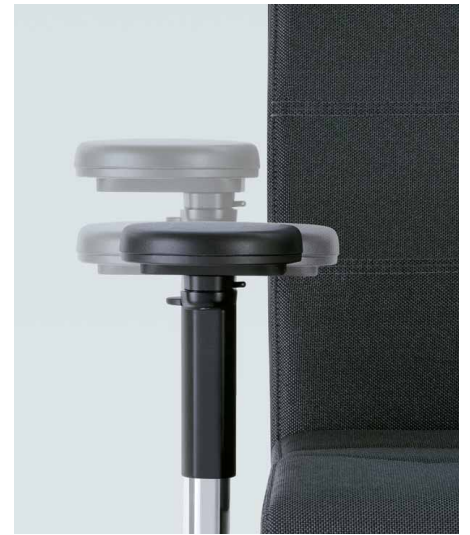

Drehsessel mit hoher Rückenlehne

Drehsessel mit höhenverstellbarer Nackenstütze

Drehsessel mit verstellbarer Funktionsnackenstütze

Komfortable Nackenstütze mit Lederbezug und angenehm weicher Polsterung, verchromter Träger, höhenverstellbar um 50 mm.

Pflegeleichte Funktionsnackenstütze mit Bezug aus strukturiertem Lederimitat, Träger pulverbeschichtet schwarz, neigungsverstellbar und höhenverstellbar um 50 mm.

Äußerst robuste Armlehnen, in jeder Einstellposition arretierbar, bequem und werkzeuglos verstellbar in Höhe (110 mm), Tiefe (80 mm) und Breite (2 x 50 mm nach innen und außen zur Regulierung der lichten Weite).

Kräftige und komfortable Polsterung mit Steppnähten für optimale Druckverteilung, umlaufender Kantenrahmen aus PUR als Kantenschutz für Sitzpolster, verstellbarer Schiebesitz (400 bis 460 mm).

Die Rückenlehnen ist bis zu 32 Grad neigbar und nahezu stufenlos arretierbar. Die großzügigen Polster sind wie der Sitz mit einem umlaufenden Kantenschutz ausgerüstet.

Die robuste Schukra-Lordosenstütze ist schnell über perfekte Bedienelemente in der Höhe und Tiefe individuell auf Körpergröße und -gewicht einstellbar.

Sedus mr. 24 erfüllt die folgenden Anforderungen: TÜV GS, TÜV Ergonomie geprüft, British Standard 24h