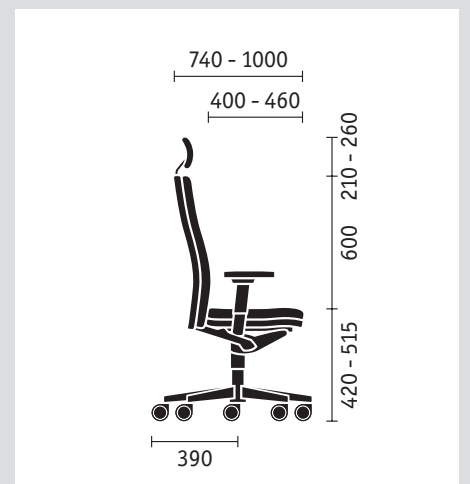

Pflegeleichte Funktionsnackenstütze mit Bezug aus strukturiertem Lederimitat, Träger pulverbeschichtet schwarz, neigungsverstellbar und höhenverstellbar um 50 mm.

Äußerst robuste Armlehnen, in jeder Einstellposition arretierbar, bequem und werkzeuglos verstellbar in Höhe (110 mm), Tiefe (80 mm) und Breite (2 x 50 mm nach innen und außen zur Regulierung der lichten Weite).

Kräftige und komfortable Polsterung mit Steppnähten für optimale Druckverteilung, umlaufender Kantenrahmen aus PUR als Kantenschutz für Sitzpolster, verstellbarer Schiebesitz (400 bis 460 mm).

Die Rückenlehnen ist bis zu 32 Grad neigbar und nahezu stufenlos arretierbar. Die großzügigen Polster sind wie der Sitz mit einem umlaufenden Kantenschutz ausgerüstet.

Die robuste Schukra-Lordosenstütze ist schnell über perfekte Bedienelemente in der Höhe und Tiefe individuell auf Körpergröße und -gewicht einstellbar.

Sedus mr. 24 erfüllt die folgenden Anforderungen: TÜV GS, TÜV Ergonomie geprüft, British Standard 24h

Maßangaben (in mm) für Gesamthöhe, -breite, -tiefe, Sitzhöhe, -breite, -tiefe sowie Rückenlehnenhöhe und Armlehnenhöhe vom Sitz.

Deutschland

Sedus Stoll Aktiengesellschaft
Brückenstraße 15
D-79761 Waldshut
Tel. +49 (77 51) 84-2 47
Fax +49 (77 51) 84-2 45
E-Mail info@sedus.de
Internet www.sedus.de