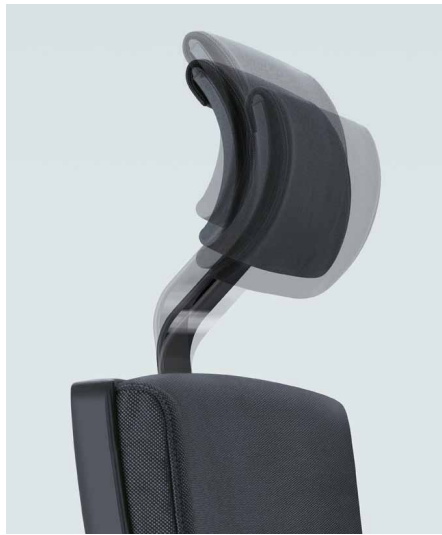

mr. 24

sedus

Sedus mr. 24

Der Einsatz am 24 Stunden Arbeitsplatz, wie z. B. in Leitwarten, stellt an ein Sitzmöbel höchste Anforderungen. Bei der Entwicklung des Drehsessels Sedus mr. 24 wurden diese Anforderungen Wirklichkeit: durch perfekte Ergonomie, höchste Qualitätsstandards und absolute Robustheit.

Drehsessel mit hoher Rückenlehne

Drehsessel mit höhenverstellbarer Nackenstütze

Drehsessel mit verstellbarer Funktionsnackenstütze

Komfortable Nackenstütze mit Lederbezug und angenehm weicher Polsterung, verchromter Träger, höhenverstellbar um 50 mm.

Pflegeleichte Funktionsnackenstütze mit Bezug aus strukturiertem Lederimitat, Träger pulverbeschichtet schwarz, neigungsverstellbar und höhenverstellbar um 50 mm.

Äußerst robuste Armlehnen, in jeder Einstellposition arretierbar, bequem und werkzeuglos verstellbar in Höhe (110 mm), Tiefe (80 mm) und Breite (2 x 50 mm nach innen und außen zur Regulierung der lichten Weite).

Die robuste Schukra-Lordosenstütze ist schnell über perfekte Bedienelemente in der Höhe und Tiefe individuell auf Körpergröße und -gewicht einstellbar.

Sedus mr. 24 erfüllt die folgenden Anforderungen: TÜV GS, TÜV Ergonomie geprüft, British Standard 24h