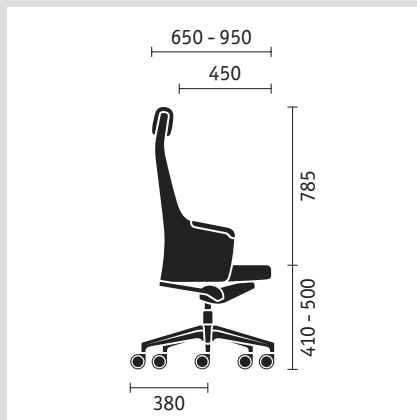

Sitzmechanik

	Drehessel mit mittelhoher Rückenlehne	Drehessel mit hoher Rückenlehne	Freischwinger
Similarmechnik			
<i>Similarmechnik</i>	●	●	
Technik in der Rückenlehne			
<i>Anlehndruck verstellbar</i>	●	●	
<i>Lordosenstütze höhenverstellbar</i>	●	●	
Sitzhöhenverstellung			
<i>Sedo-Lift-Mechanik</i>	●	●	
Gestellvarianten			
<i>Aluminiumfuß in weißaluminium pulverbeschichtet</i>	●	●	
<i>Aluminiumfuß in schwarz pulverbeschichtet</i>	○	○	
<i>Aluminiumfuß poliert</i>	○	○	
<i>Stahlgestell verchromt</i>			●
<i>Stahlgestell in weißaluminium pulverbeschichtet</i>			○
<i>Stahlgestell in schwarz pulverbeschichtet</i>			○
Modellfarbe / Kunststoffteile			
<i>Schwarz</i>	●	●	●
Armlehnen			
<i>Armlehnen mit Lederauflagen, in die Lehnenschale integriert</i>	●	●	
<i>Armlehnen, in die Lehnenschale integriert</i>			●
Ausstattungen			
<i>Nackenkissen in schwarzem Leder</i>		●	
<i>Nackenkissen in abweichender Lederfarbe</i>		○	
<i>Nackenkissen im Stoffbezug der Rückenlehne</i>		○	
<i>Zweifarbige Polsterung</i>	○	○	○
<i>Harte Rollen für weichen Boden</i>	●	●	
<i>Weiche Rollen für harten Boden</i>	○	○	
<i>Filzgleiter</i>			○
<i>Kunststoffgleiter</i>			○

● serienmäßig ○ optional

Planen und einrichten nach Herzenslust.

Drehsessel mit mittelhoher Rückenlehne

Drehsessel mit hoher Rückenlehne und Nackenkissen

Freischwinger, Konferenz- und Loungesessel

Maßangaben (in mm) für Gesamthöhe, -breite, -tiefe, Sitzhöhe, -breite, -tiefe sowie Rückenlehnenhöhe und Armlehnenhöhe vom Sitz.