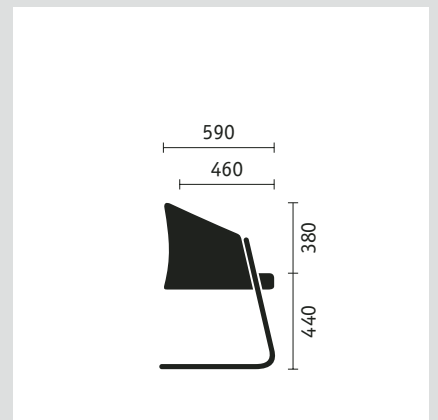

● serienmäßig ○ optional

Planen und einrichten nach Herzenslust.

Drehsessel mit mittelhoher Rückenlehne

Drehsessel mit hoher Rückenlehne und Nackenkissen

Freischwinger, Konferenz- und Loungesessel

Maßangaben (in mm) für Gesamthöhe, -breite, -tiefe, Sitzhöhe, -breite, -tiefe sowie Rückenlehnenhöhe und Armlehnenhöhe vom Sitz.