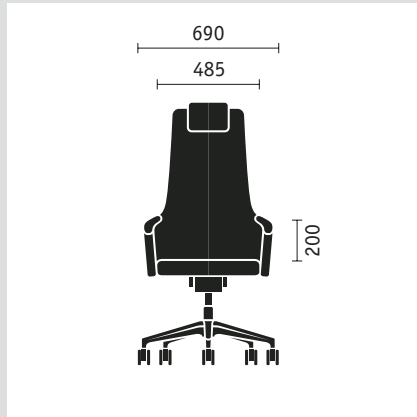

● serienmäßig ○ optional

Planen und einrichten nach Herzenslust.

Drehsessel mit mittelhoher Rückenlehne

Drehsessel mit hoher Rückenlehne und Nackenkissen

Freischwinger, Konferenz- und Loungesessel

Maßangaben (in mm) für Gesamthöhe, -breite, -tiefe, Sitzhöhe, -breite, -tiefe sowie Rückenlehnenhöhe und Armlehnenhöhe vom Sitz.