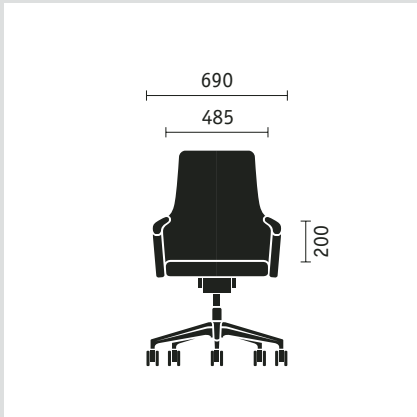

● serienmäßig ○ optional

Planen und einrichten nach Herzenslust.

Drehsessel mit mittelhoher Rückenlehne

Drehsessel mit hoher Rückenlehne und Nackenkissen

Freischwinger, Konferenz- und Loungesessel

Maßangaben (in mm) für Gesamthöhe, -breite, -tiefe, Sitzhöhe, -breite, -tiefe sowie Rückenlehnenhöhe und Armlehnenhöhe vom Sitz.