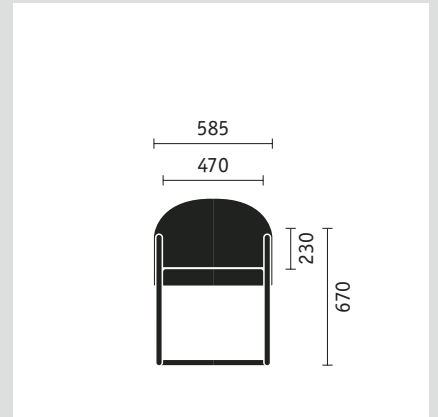

● serienmäßig ○ optional

Planen und einrichten nach Herzenslust.

Drehsessel mit mittelhoher Rückenlehne

Drehsessel mit hoher Rückenlehne und Nackenkissen

Freischwinger, Konferenz- und Loungesessel

Maßangaben (in mm) für Gesamthöhe, -breite, -tiefe, Sitzhöhe, -breite, -tiefe sowie Rückenlehnenhöhe und Armlehnenhöhe vom Sitz.