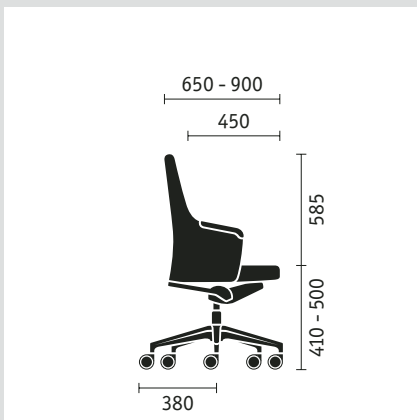

Sitzmechanik

	Drehessel mit mittelhoher Rückenlehne	Drehessel mit hoher Rückenlehne	Freischwinger
Similarmechnik			
<i>Similarmechnik</i>	●	●	
Technik in der Rückenlehne			
<i>Anlehndruck verstellbar</i>	●	●	
<i>Lordosenstütze höhenverstellbar</i>	●	●	
Sitzhöhenverstellung			
<i>Sedo-Lift-Mechanik</i>	●	●	
Gestellvarianten			
<i>Aluminiumfuß in weißaluminium pulverbeschichtet</i>	●	●	
<i>Aluminiumfuß in schwarz pulverbeschichtet</i>	○	○	
<i>Aluminiumfuß poliert</i>	○	○	
<i>Stahlgestell verchromt</i>			●
<i>Stahlgestell in weißaluminium pulverbeschichtet</i>			○
<i>Stahlgestell in schwarz pulverbeschichtet</i>			○
Modellfarbe / Kunststoffteile			
<i>Schwarz</i>	●	●	●
Armlehnen			
<i>Armlehnen mit Lederauflagen, in die Lehnenschale integriert</i>	●	●	
<i>Armlehnen, in die Lehnenschale integriert</i>			●
Ausstattungen			
<i>Nackenkissen in schwarzem Leder</i>		●	
<i>Nackenkissen in abweichender Lederfarbe</i>		○	
<i>Nackenkissen im Stoffbezug der Rückenlehne</i>		○	
<i>Zweifarbige Polsterung</i>	○	○	○
<i>Harte Rollen für weichen Boden</i>	●	●	
<i>Weiche Rollen für harten Boden</i>	○	○	
<i>Filzgleiter</i>			○
<i>Kunststoffgleiter</i>			○

● serienmäßig ○ optional

Planen und einrichten nach Herzenslust.

Drehsessel mit mittelhoher Rückenlehne

Drehsessel mit hoher Rückenlehne und Nackenkissen

Freischwinger, Konferenz- und Loungesessel

Maßangaben (in mm) für Gesamthöhe, -breite, -tiefe, Sitzhöhe, -breite, -tiefe sowie Rückenlehnenhöhe und Armlehnenhöhe vom Sitz.