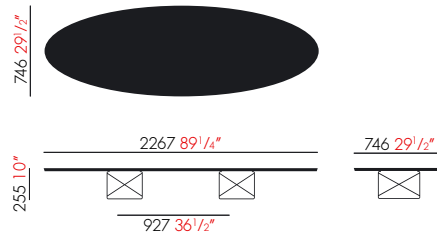

1953, Kinderzimmer mit Hang it all

© 2006 EAMES OFFICE LLC (www.eamesoffice.com)

Eames Haus, ca. 1950

Occasional Table / LTR

Der LTR (Low Table Rod Base, 1950) wurde von Charles und Ray Eames als kleines, variables Beistelltischchen entworfen und von ihnen selbst im Eames House in vielfacher Form eingesetzt. Noch heute finden sich dort zahlreiche dieser Tische, die – einzeln oder zu mehreren gruppiert – mit Gegenständen aus der Eames-Sammlung dekoriert sind oder einfach als Ablage neben Sessel und Sofa dienen. Kollektion Vitra Design Museum.

Programm-Merkmale

Elliptical Table Rod Base / ETR

Ovaler niedriger Couchtisch. Tischplatte aus Schichtholz mit Deckplatte aus Hartbelag. Untergestell aus Rundstahl, glanzverchromt.

Occasional Table / LTR

Alle Masse in mm und inch

Elliptical Table Rod Base / ETR

Occasional Table / LTR

Hang it all

Elliptical Table / ETR

Occasional Table / LTR

Leichte Farbabweichungen sind aus drucktechnischen Gründen möglich.