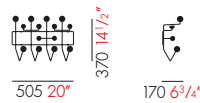

Programm-Merkmale

Elliptical Table Rod Base / ETR

Ovaler niedriger Couchtisch. Tischplatte aus Schichtholz mit Deckplatte aus Hartbelag. Untergestell aus Rundstahl, glanzverchromt.

Occasional Table / LTR

Alle Masse in mm und inch

Elliptical Table Rod Base / ETR

Occasional Table / LTR

Hang it all

Elliptical Table / ETR

Occasional Table / LTR

Leichte Farbabweichungen sind aus drucktechnischen Gründen möglich.