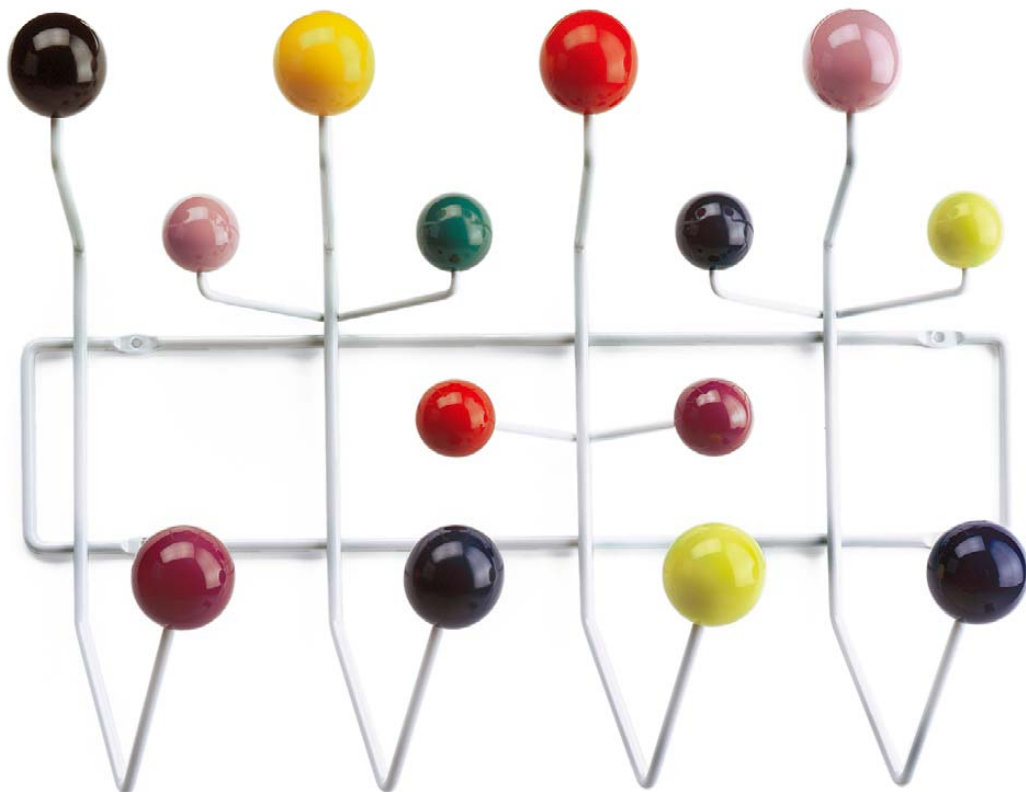

vitra.

Elliptical Table | Occasional Table

Hang it all Eames Collection

Charles & Ray Eames zählen zu den bedeutendsten Persönlichkeiten des Designs im 20. Jahrhundert. Ihr Werk war sehr vielseitig, sie haben Möbel entworfen, Filme gedreht, fotografiert, Ausstellungen konzipiert und ihr eigenes Haus auf damals bahnbrechende Weise geplant und realisiert.

Elliptical Table Rod Base / ETR

Charles & Ray Eames haben diesen Tisch 1951 entworfen. Seine elliptische, elegante Form ist ein raumbestimmendes Element mit einer Vielzahl von Einsatzmöglichkeiten, z.B. als Couchtisch, im Warte- oder Loungebereich. Mit den beiden verchromten Untergestellen, die schon beim Occasional Table eingesetzt wurden, bezieht sich der Tisch formal auf das von Eames vielfach variierte gestalterische Thema der gebogenen und zu einer statisch festen Konstruktion verschweissten Stahldrähte.

Hang it all

Hang it all (1953) ist eine aussergewöhnliche Garderobe. Anstelle einfacher Haken sollten farbige Holzkugeln Kinder dazu ermuntern, wie der Name »Hang it all« es ausdrückt, all ihre Sachen daran aufzuhängen: Jacken, Spielzeug, Rollschuhe, Puppen oder Rucksäcke. Auch ausserhalb des Kinderzimmers ist Hang it all eine fröhliche und funktionale Alternative. Die von Ray Eames gestaltete Verpackung wird originalgetreu reproduziert.

1953, Kinderzimmer mit Hang it all

© 2006 EAMES OFFICE LLC (www.eamesoffice.com)

Eames Haus, ca. 1950

Occasional Table / LTR

Der LTR (Low Table Rod Base, 1950) wurde von Charles und Ray Eames als kleines, variables Beistelltischchen entworfen und von ihnen selbst im Eames House in vielfacher Form eingesetzt. Noch heute finden sich dort zahlreiche dieser Tische, die – einzeln oder zu mehreren gruppiert – mit Gegenständen aus der Eames-Sammlung dekoriert sind oder einfach als Ablage neben Sessel und Sofa dienen. Kollektion Vitra Design Museum.