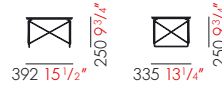

Programm-Merkmale

Elliptical Table Rod Base / ETR

Ovaler niedriger Couchtisch. Tischplatte aus Schichtholz mit Deckplatte aus Hartbelag. Untergestell aus Rundstahl, glanzverchromt.

Occasional Table / LTR

Alle Masse in mm und inch

Elliptical Table Rod Base / ETR

Occasional Table / LTR

Hang it all

Elliptical Table / ETR

Occasional Table / LTR

Leichte Farbabweichungen sind aus drucktechnischen Gründen möglich.