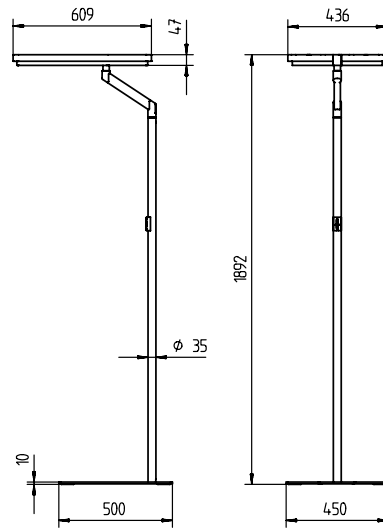

Technische Zeichnungen