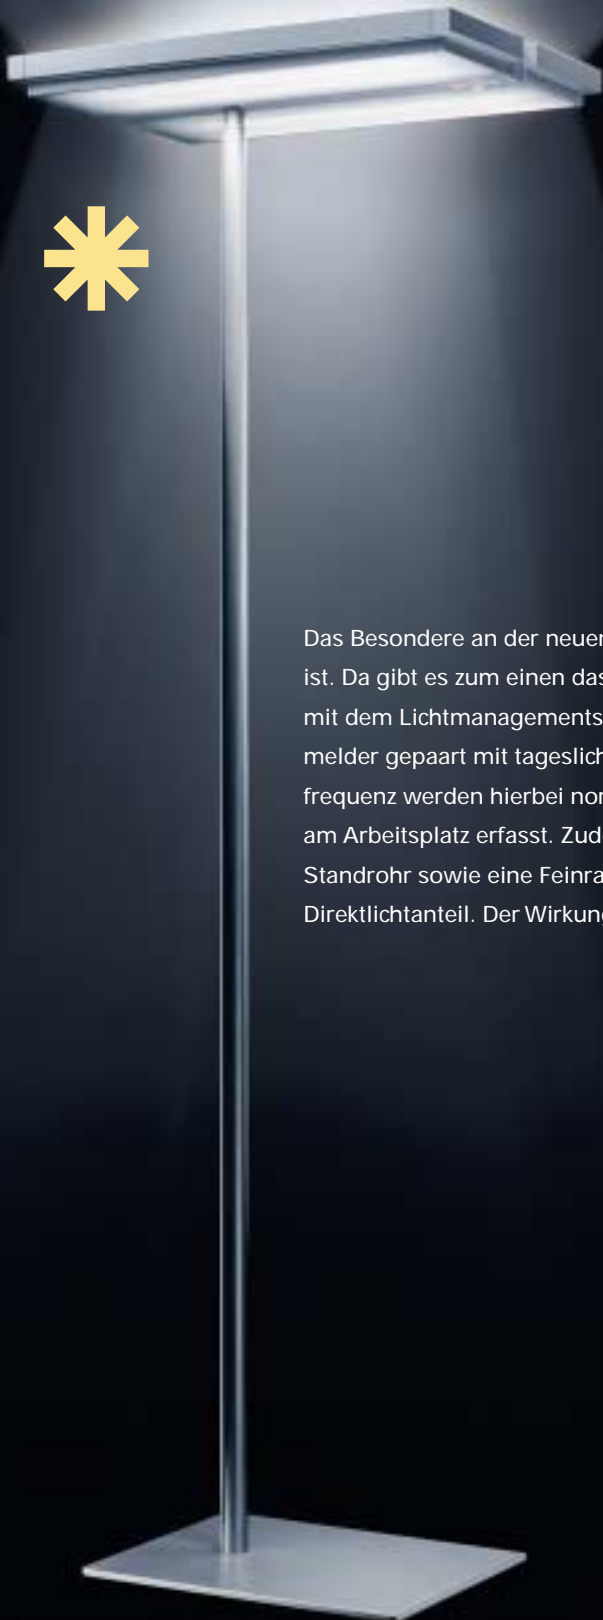

INTELLIGENZ LIEGT IN DER FAMILIE. TYCOON CLASSIC.

Das Besondere an der neuen Leuchtengeneration ist auch, dass sie so vielseitig ist. Da gibt es zum einen das kleine Schwestermodell tycoon classic. Es arbeitet mit dem Lichtmanagementsystem PULSE PIR, einem Passiv Infrarot-Bewegungsmelder gepaart mit tageslichtabhängiger Regulierung. Statt mit hochsensibler Hochfrequenz werden hierbei normale Bewegungen mit Wärmestrahlung unmittelbar am Arbeitsplatz erfasst. Zudem besitzt die tycoon classic serienmäßig ein gerades Standrohr sowie eine Feinrasterscheibe zur Streuung mit entsprechend geringerem Direktlichtanteil. Der Wirkungsgrad von 68% ist dennoch hervorragend.