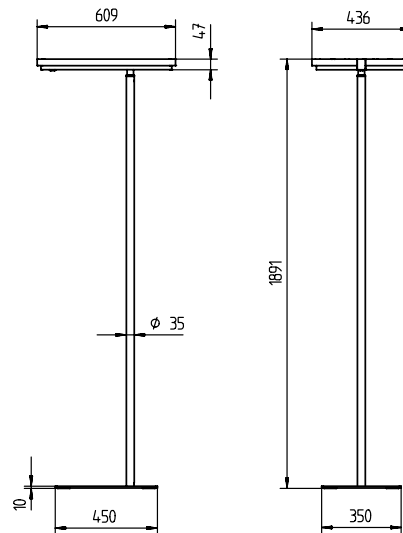

tycoon comfort Lichtstärkeverteilungskurve

Technische Zeichnungen

tycoon classic Lichtstärkeverteilungskurve

Technische Zeichnungen

Herbert Waldmann GmbH & Co. KG  
Postfach 5062  
78057 Villingen-Schwenningen