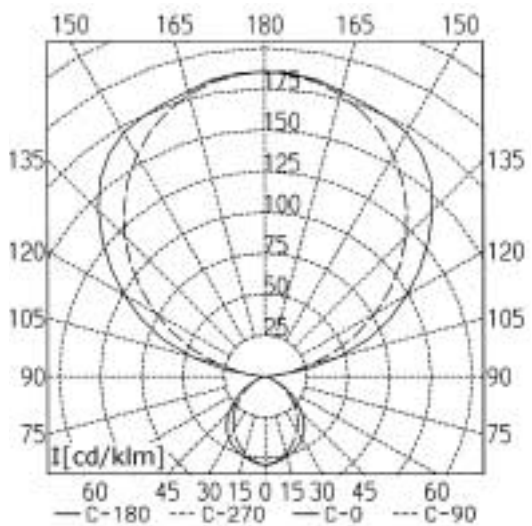

tycoon classic Lichtstärkeverteilungskurve