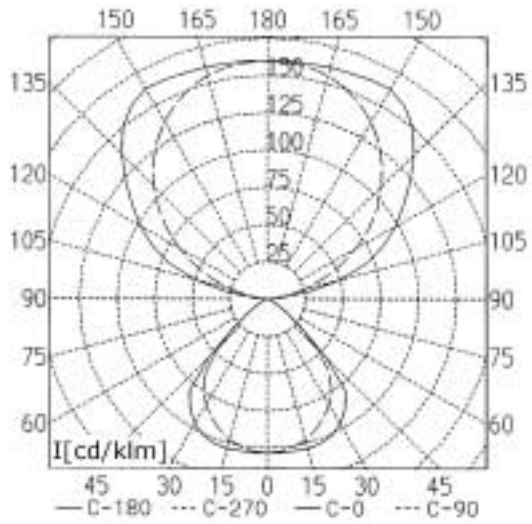

tycoon comfort Lichtstärkeverteilungskurve