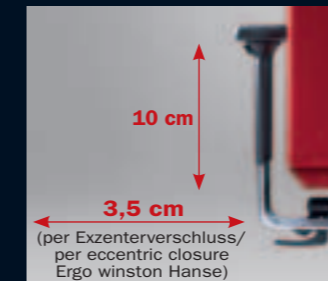

Armlehnen/ Armrests 275/276 (4F)