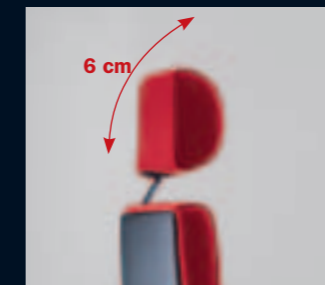

Option: Kopfstütze/ Option: Headrest