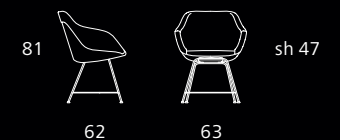

WALTER KNOLL

WALTER KNOLL

369 Black Series. Design: Walter Knoll Team.

Vostra Black Series. Design: Walter Knoll Team.

MYchair Black Series. Design: UN Studio/Ben van Berkel.

Turtle Black Series. Design: PearsonLloyd.

Black Series. Klassiker in neuem Gewand. Ganz in Schwarz, zeitlos und elegant. Die Sonderedition für Zeitgeist und Lifestyle. Turtle, Vostra, 369 und MYchair überzeugen in der Black Series mit Charme und Understatement. Stilsicher in Schwarz setzen sie ein Statement im Raum und zeigen Kontur. Eine Einladung zum Wiederentdecken und Kennenlernen. Für Designkenner und Liebhaber moderner Klassiker. Simply beautiful in black.

369. Design: Walter Knoll Team.

Turtle. Design: PearsonLloyd.

Vostra. Design: Walter Knoll Team.

MYchair. Design: UN Studio/Ben van Berkel.

Alle Maßangaben in cm. All dimensions in cm.