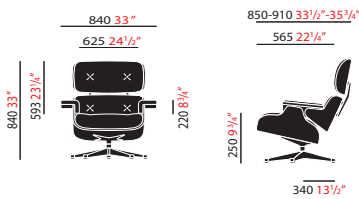

Material: Sitz-, Rückenschalen und Armlehnen aus Formsperrholz mit Gummi-Metall-Verbindungen (Shock Mounts), abnehmbare Polstereinheiten, Bezüge aus Leder.

			Artikel Nr.
Lounge Chair	Fuss poliert, Seiten schwarz, Schale Kirschbaum	840 × 840 × 850-910 mm	412 074 00 04
	Fuss poliert, Seiten schwarz, Schale Kirschbaum	840 × 840 × 850-910 mm	412 074 00 09
	Fuss poliert, Seiten schwarz, Schale Kirschbaum schwarz lackiert	840 × 840 × 850-910 mm	412 074 00 14
	Fuss poliert, Seiten schwarz, Schale Kirschbaum schwarz lackiert	840 × 840 × 850-910 mm	412 074 00 19
	Fuss poliert, Seiten schwarz, Schale Santos Palisander	840 × 840 × 850-910 mm	412 074 00 44
	Fuss poliert, Seiten schwarz, Schale Santos Palisander	840 × 840 × 850-910 mm	412 074 00 49
	Fuss verchromt, Schale Kirschbaum	840 × 840 × 850-910 mm	412 074 00 24
	Fuss verchromt, Schale Kirschbaum	840 × 840 × 850-910 mm	412 074 00 29
	Fuss verchromt, Schale Kirschbaum	840 × 840 × 850-910 mm	412 074 00 34
	Fuss verchromt, Schale Kirschbaum schwarz lackiert	840 × 840 × 850-910 mm	412 074 00 39
	Fuss verchromt, Schale Kirschbaum schwarz lackiert	840 × 840 × 850-910 mm	412 074 00 54
	Fuss verchromt, Schale Santos Palisander	840 × 840 × 850-910 mm	412 074 00 54
	Fuss verchromt, Schale Santos Palisander	840 × 840 × 850-910 mm	412 074 00 59