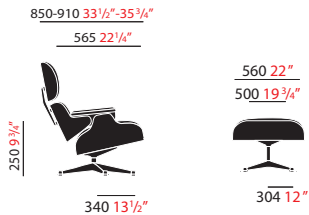

Lounge Chair & Ottoman

Charles & Ray Eames, 1956

Charles Eames gab für diesen Entwurf das Ziel aus, ultimativen Komfort mit höchster Qualität in Material und Ausführung zu verbinden. Ergebnis war eine moderne Interpretation des traditionellen Clubsessels, die durch die bis ins kleinste Detail durchdachte Konstruktion überzeugt. Ganz seinem Wunsch entsprechend, vermittelt sie den Eindruck eines weichen, gebrauchten Baseballhandschuhs, in den man hineinsinken möchte.

Material: Sitz-, Rückenschalen und Armlehnen aus Formsperrholz mit Gummi-Metall-Verbindungen (Shock Mounts), abnehmbare Polstereinheiten, Bezüge aus Leder.