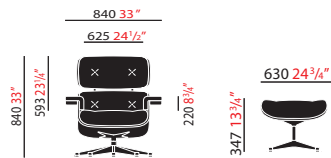

Lounge Chair & Ottoman

			Artikel Nr.
Fuss poliert, Seiten schwarz, Schale Kirschbaum	840 × 840 × 850-910 mm	347 × 630 × 560 mm	412 076 00 04
Fuss poliert, Seiten schwarz, Schale Kirschbaum	840 × 840 × 850-910 mm	347 × 630 × 560 mm	412 076 00 09
Fuss poliert, Seiten schwarz, Schale Kirschbaum schwarz lackiert	840 × 840 × 850-910 mm	347 × 630 × 560 mm	412 076 00 14
Fuss poliert, Seiten schwarz, Schale Kirschbaum schwarz lackiert	840 × 840 × 850-910 mm	347 × 630 × 560 mm	412 076 00 19
Fuss poliert, Seiten schwarz, Schale Santos Palisander	840 × 840 × 850-910 mm	347 × 630 × 560 mm	412 076 00 44
Fuss poliert, Seiten schwarz, Schale Santos Palisander	840 × 840 × 850-910 mm	347 × 630 × 560 mm	412 076 00 49
Fuss verchromt, Schale Kirschbaum	840 × 840 × 850-910 mm	347 × 630 × 560 mm	412 076 00 24
Fuss verchromt, Schale Kirschbaum	840 × 840 × 850-910 mm	347 × 630 × 560 mm	412 076 00 29
Fuss verchromt, Schale Kirschbaum schwarz lackiert	840 × 840 × 850-910 mm	347 × 630 × 560 mm	412 076 00 34
Fuss verchromt, Schale Kirschbaum schwarz lackiert	840 × 840 × 850-910 mm	347 × 630 × 560 mm	412 076 00 39
Fuss verchromt, Schale Santos Palisander	840 × 840 × 850-910 mm	347 × 630 × 560 mm	412 076 00 54
Fuss verchromt, Schale Santos Palisander	840 × 840 × 850-910 mm	347 × 630 × 560 mm	412 076 00 59