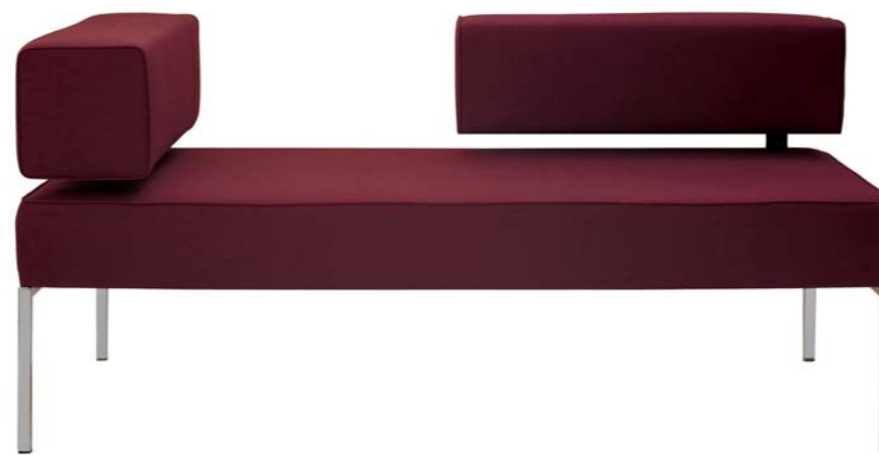

RS 560

ZÜCO RILASSO Schlicht beeindruckend

Mit Züco Rilasso lassen sich Zonen für Interaktion und Regeneration kreieren. Das Lounge-Programm mit zwei Einzelsesseln, Ruheliege, Sofa und Beistelltischen, bildet dabei in jeder Zusammensetzung eine harmonische Einheit von raffinierter Schlichtheit. Sie basiert auf der exakten Ausrichtung der Beistelltische auf die Sitzfläche

und Armlehne von Ruheliege und Sessel.

Handwerklich hervorragend verarbeitet, stimulieren die auserlesenen Materialien Mitarbeiter wie Besucher zu echter Performance. Denn Bestleistungen sind nur möglich, wo sich Menschen nachhaltig wohl fühlen.

Ob in Chefbüros, gehobenen Foyers oder Working Units, Züco Rilasso entzieht sich dem launischen Zeitgeist und bleibt in der effizienten und kreativen Bürogesellschaft morgen so gültig wie heute.