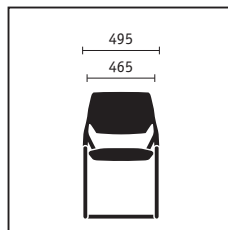

serienmäßig  
 optional

Standardnaht

Kontrastnaht

120 weiß

107 anthrazit

103 schwarz

Sitz- und Rücken-  
lehenschale