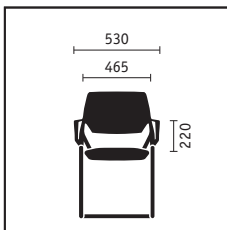

serienmäßig  
 optional

Standardnaht

Kontrastnaht

120 weiß

107 anthrazit

103 schwarz

Sitz- und Rücken-  
lehenschale