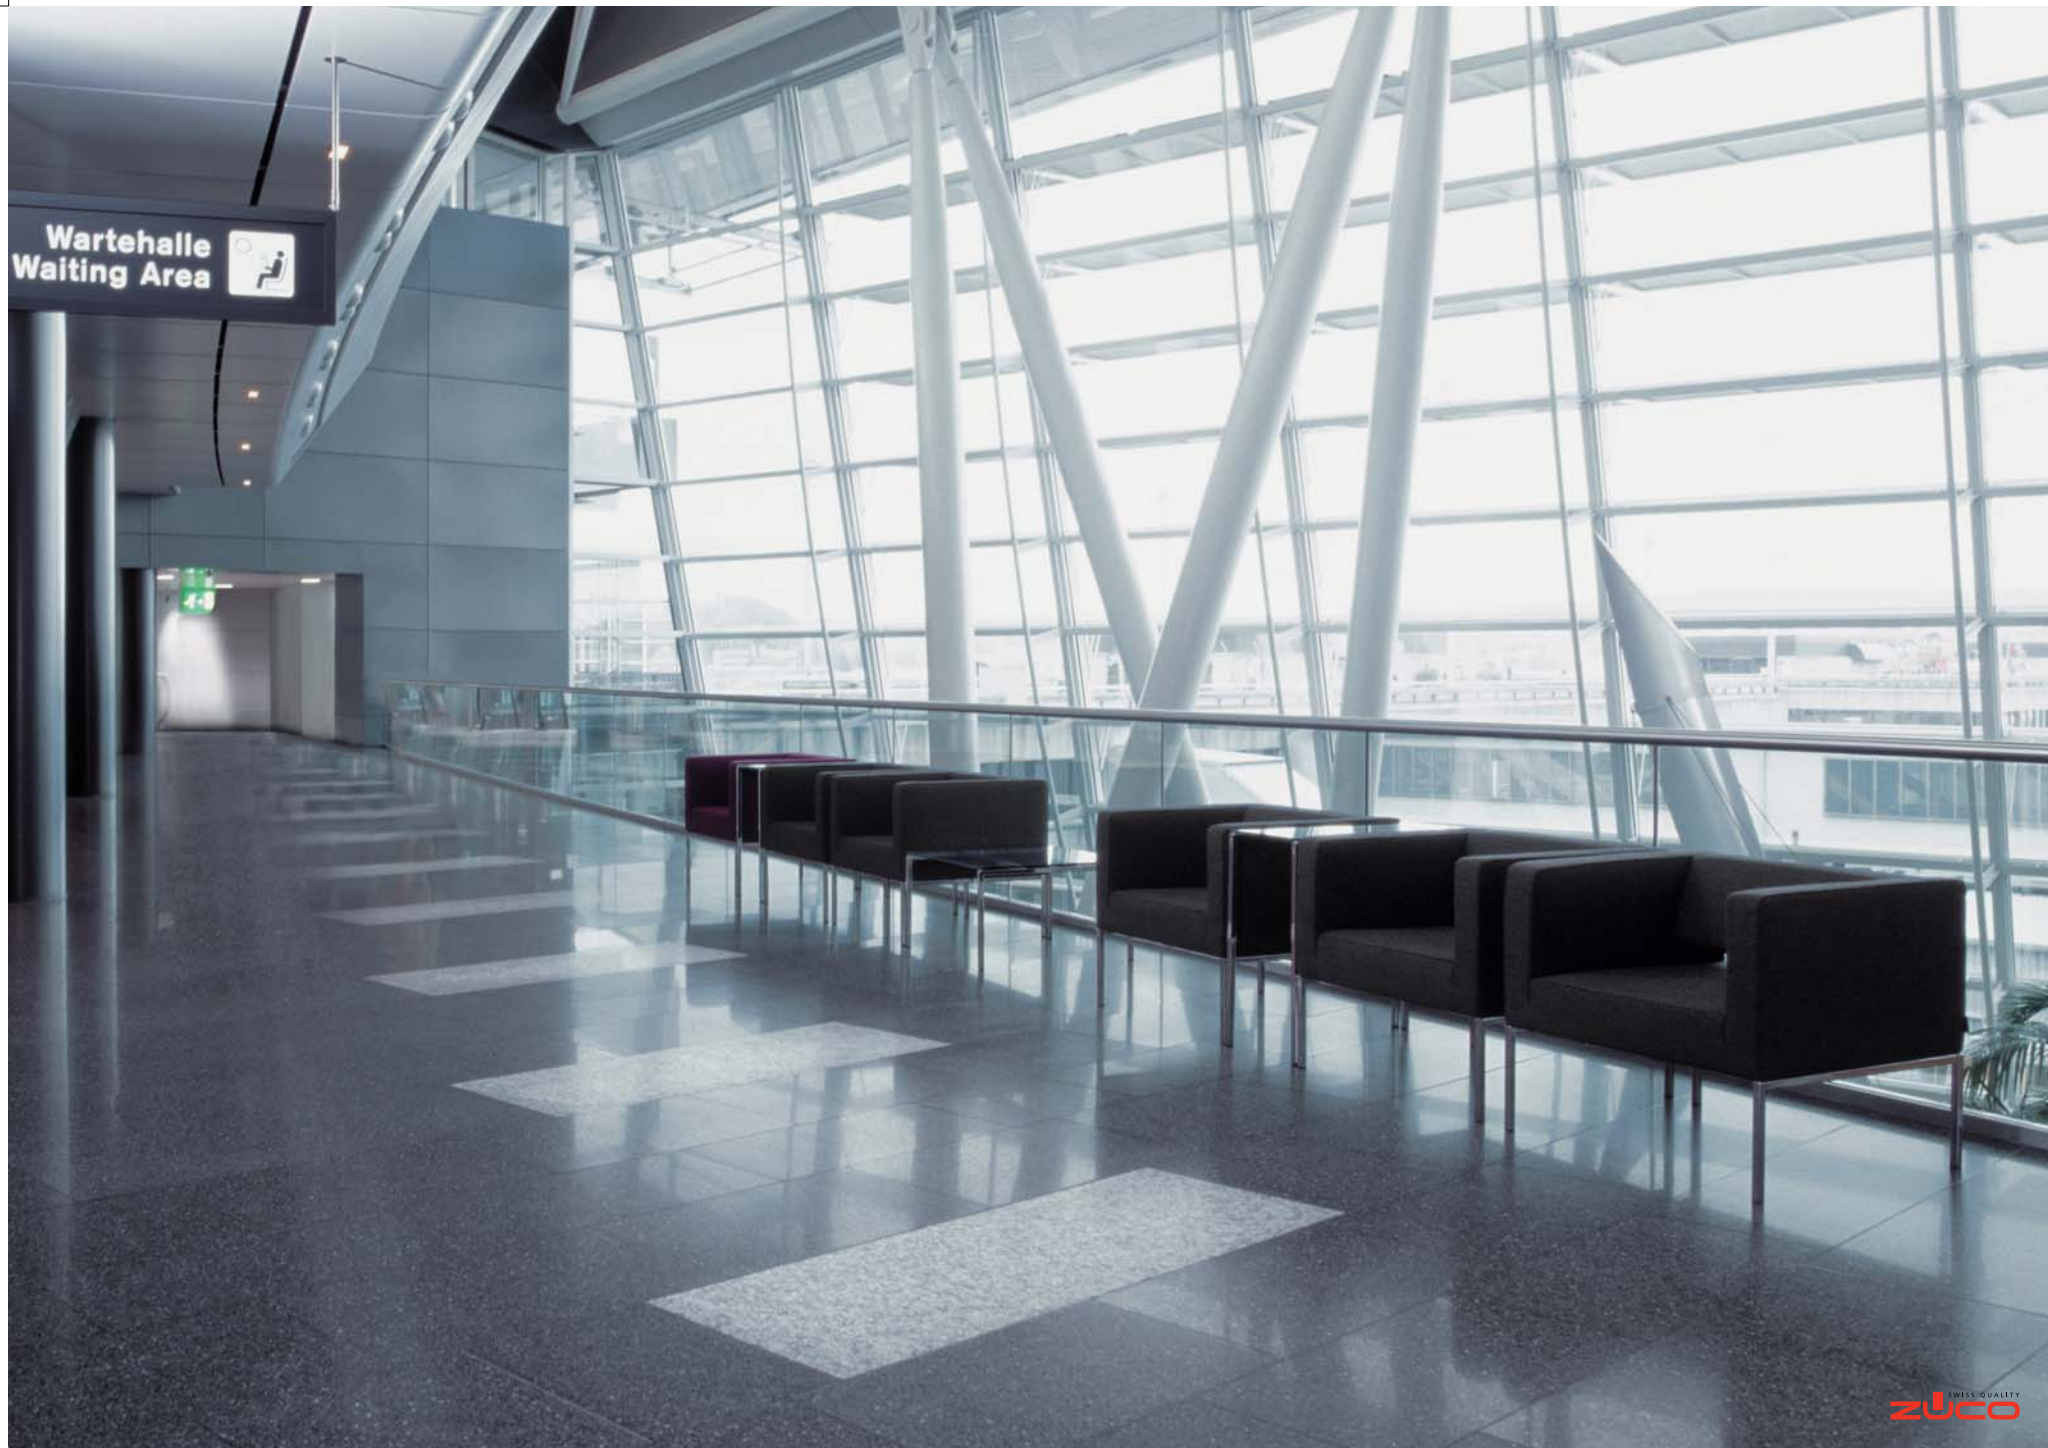

**ZÜCO WARTEN**  
Sitzen  
in schönster Form.

RS 081

RS 320

RS 080

RS 082

RS 560

**Züco Rilasso. Geniessen statt warten.** Züco Rilasso schafft Raum für Kommunikationszonen und Ruhebereiche zugleich. Denn Züco Rilasso lässt sich ganz nach Bedürfnissen immer wieder neu zusammenstellen. Ob als Solist oder komplette Einheit, die gradlinige, streng kubische Gestaltung fördert beides: Kommunikation und Wohlbefinden. Die Erfolgsfaktoren moderner Unternehmen.

Das Lounge-Programm mit zwei Einzelsesseln, Ruheliege, Sofa und Beistelltischen bildet in jeder Zusammensetzung eine harmonische Einheit von raffinierter Schlichtheit. Sie basiert auf der exakten Ausrichtung der Beistelltische auf die Sitzfläche und Armlehnen von Ruheliege und Sessel. So verbindet sich Funktionalität stilsicher mit postmoderner Ausstrahlung.

Flughafen Unique Zürich, Schweiz

RS 089

**Züco Rilasso. Schlicht beeindruckend.** Handwerklich hervorragend verarbeitet, stimulieren die auserlesenen Materialien Mitarbeiter wie Besucher zu echter Performance. Denn Bestleistungen sind nur möglich, wo sich Menschen nachhaltig wohl fühlen. Ob in Chefbüros, gehobenen Foyers oder Working Units, Züco Rilasso entzieht sich dem launischen Zeitgeist und bleibt in der effizienten und kreativen Bürogesellschaft morgen so aktuell wie heute.

Flughafen Unique Zürich, Schweiz

**Züco Carat. Die klare Linie.** Mit seiner klassischen, kubischen Formgebung in Bauhaus-Tradition verbreitet Züco Carat die einladende, gelöste Atmosphäre, in der Besucher gerne empfangen werden. Ob in Wartebereich oder Lounge, Züco Carat dokumentiert Ihre klare Linie. Die von Hand verarbeiteten, hochwertigen Materialien stimulieren dabei gleichermaßen zu Regeneration und Inspiration.