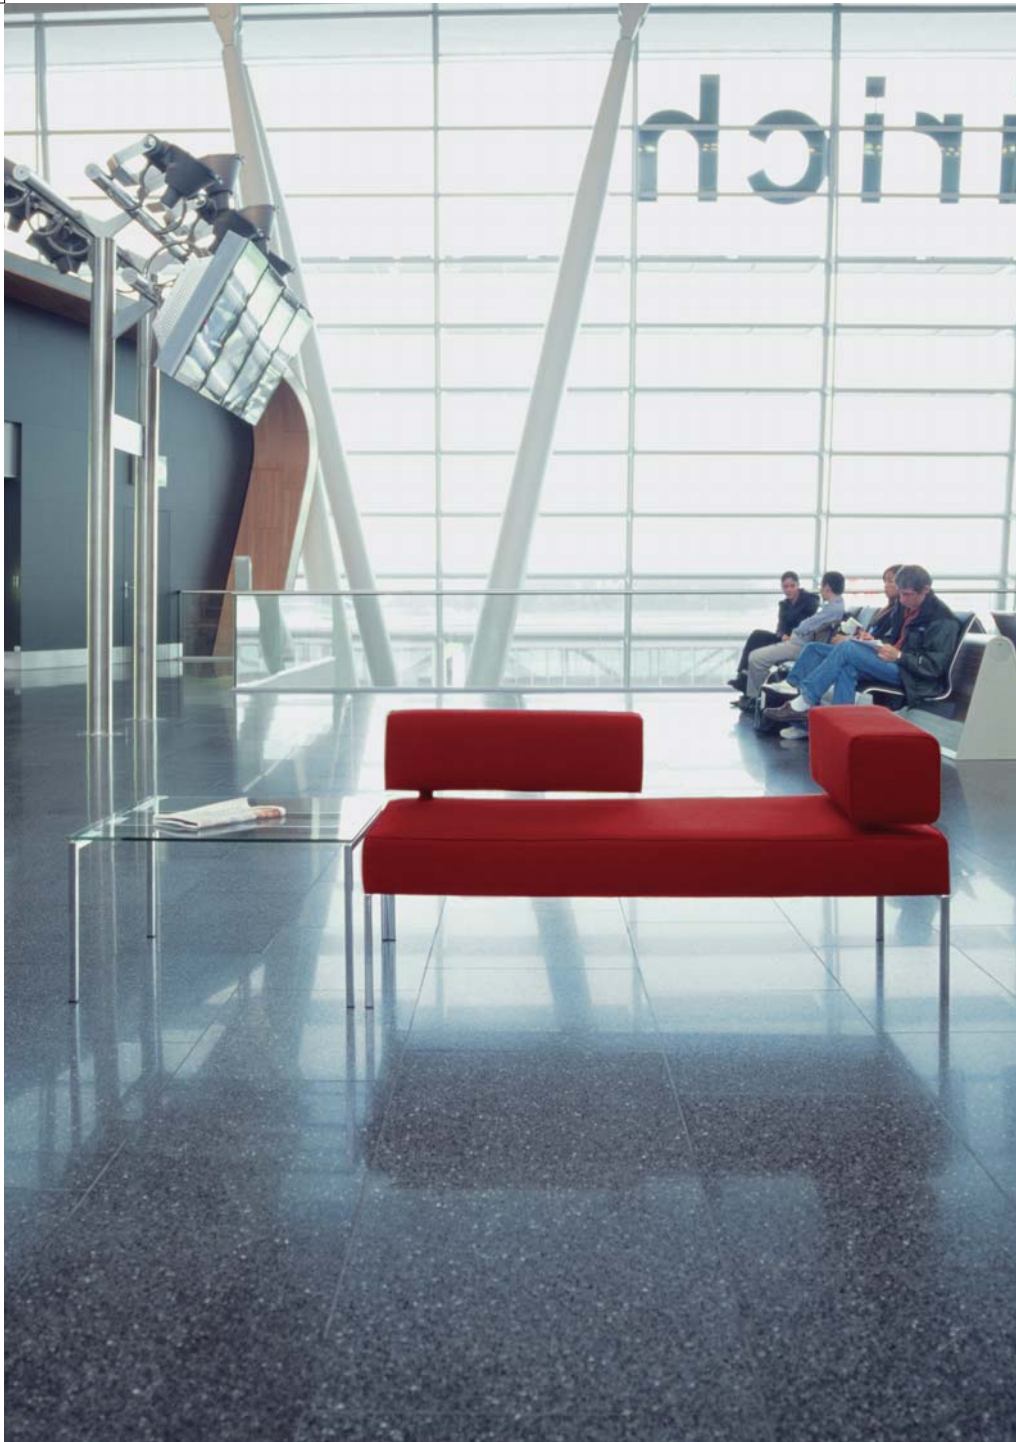

**ZÜCO WARTEN**  
Sitzen  
in schönster Form.

RS 081

RS 320

RS 080

RS 082

RS 560

**Züco Rilasso. Geniessen statt warten.** Züco Rilasso schafft Raum für Kommunikationszonen und Ruhebereiche zugleich. Denn Züco Rilasso lässt sich ganz nach Bedürfnissen immer wieder neu zusammenstellen. Ob als Solist oder komplette Einheit, die gradlinige, streng kubische Gestaltung fördert beides: Kommunikation und Wohlbefinden. Die Erfolgsfaktoren moderner Unternehmen.

Das Lounge-Programm mit zwei Einzelsesseln, Ruheliege, Sofa und Beistelltischen bildet in jeder Zusammensetzung eine harmonische Einheit von raffinierter Schlichtheit. Sie basiert auf der exakten Ausrichtung der Beistelltische auf die Sitzfläche und Armlehnen von Ruheliege und Sessel. So verbindet sich Funktionalität stilsicher mit postmoderner Ausstrahlung.

Flughafen Unique Zürich, Schweiz

RS 089

**Züco Rilasso. Schlicht beeindruckend.** Handwerklich hervorragend verarbeitet, stimulieren die auserlesenen Materialien Mitarbeiter wie Besucher zu echter Performance. Denn Bestleistungen sind nur möglich, wo sich Menschen nachhaltig wohl fühlen. Ob in Chefbüros, gehobenen Foyers oder Working Units, Züco Rilasso entzieht sich dem launischen Zeitgeist und bleibt in der effizienten und kreativen Bürogesellschaft morgen so aktuell wie heute.

Flughafen Unique Zürich, Schweiz

**Züco Carat. Die klare Linie.** Mit seiner klassischen, kubischen Formgebung in Bauhaus-Tradition verbreitet Züco Carat die einladende, gelöste Atmosphäre, in der Besucher gerne empfangen werden. Ob in Wartebereich oder Lounge, Züco Carat dokumentiert Ihre klare Linie. Die von Hand verarbeiteten, hochwertigen Materialien stimulieren dabei gleichermaßen zu Regeneration und Inspiration.