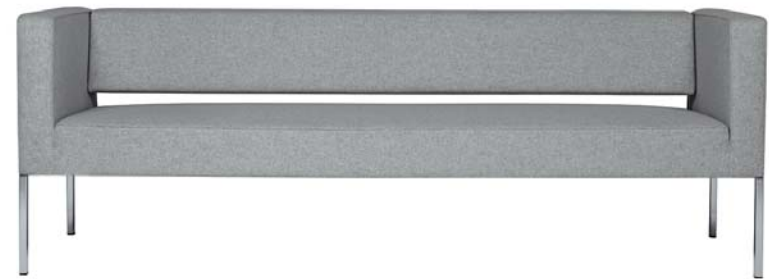

RS 089

Züco Rilasso. Schlicht beeindruckend. Handwerklich hervorragend verarbeitet, stimulieren die auserlesenen Materialien Mitarbeiter wie Besucher zu echter Performance. Denn Bestleistungen sind nur möglich, wo sich Menschen nachhaltig wohl fühlen. Ob in Chefbüros, gehobenen Foyers oder Working Units, Züco Rilasso entzieht sich dem launischen Zeitgeist und bleibt in der effizienten und kreativen Bürogesellschaft morgen so aktuell wie heute.

Design Roland Zünd

ZÜCO
SWISS QUALITY