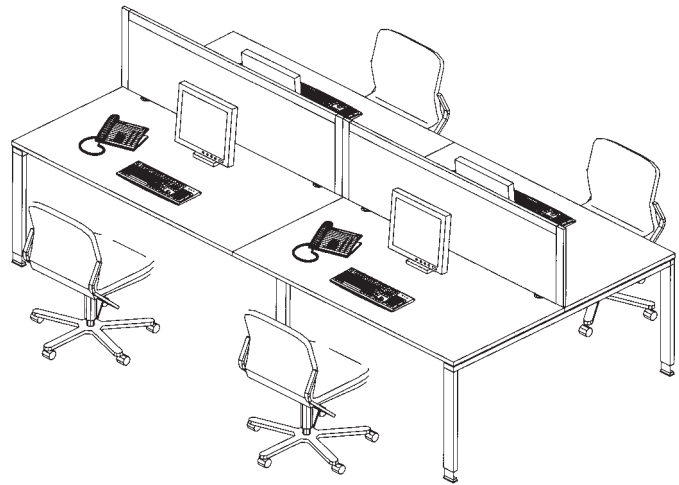

ICON® WORKBENCH

VARIO.

ICON®

Workbench

Die ICON Workbench als Anker im Touchdown-Bereich. Ob mit oder ohne Paneele – für jeden das richtige Ambiente im ausgezeichneten ICON-Design.

The ICON Workbench can be the very focus of a touchdown area. With or without screens – you can create an attractive environment based on the award winning ICON-design.

ICON®

Workbench

Einzelarbeitsplätze, Besprechungs- und Teamarbeitsplätze in der flexiblen Gestaltung – einfach anpassbar auf wechselnde Bedürfnisse.

Whether private work spaces, conference or teamwork areas – ICON Workbench is easily adaptable to changing requirements.

Man erkennt es an seiner Offenheit für neue Anforderungen. Die ICON Workbench passt sich den unterschiedlichsten Arbeitsformen und Belegungsdichten an. Die vielen unterschiedlichen Modulmaße ermöglichen Arbeitsbereiche, die je nach Bedarf erweitert oder verkleinert werden können. Die großen, durch Schiebepplatten sofort zugänglichen Kabelkanäle, erlauben „schnellen Anschluss“ für jeden Nutzer an Strom- und Datenleitungen. Plug-and-Play-Einheiten sowie das gesamte Sortiment der ICON-Produktserie sind auch für die Workbench kompatibel einsetzbar.

ICON – die offene System-Lösung: Vom Arbeitsplatz zur Workbench und darüber hinaus ...

Excellent design rests on well thought-out engineering solutions.

Its characteristics allow the flexibility for new demands. ICON Workbench supports different approaches to office-work and allows for varying densities. On the basis of many size options, work areas simply expand and contract as required. The wide cable-channels are easily accessed through sliding tops, so each user has fast connection to all power and data lines. In addition, plug-and-play units, as well as all other ICON accessories are available for the Workbench.