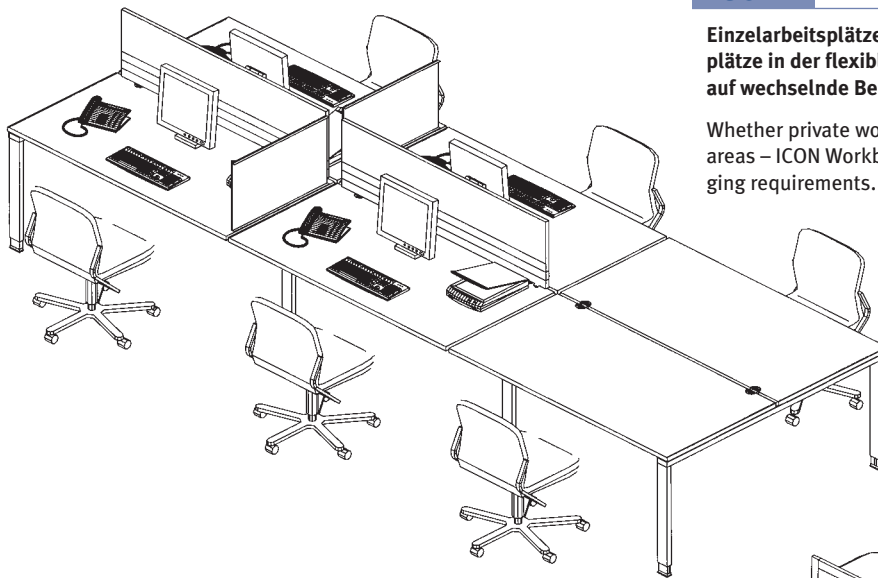

ICON® WORKBENCH

VARIO.

ICON®

Workbench

Die ICON Workbench als Anker im Touchdown-Bereich. Ob mit oder ohne Paneele – für jeden das richtige Ambiente im ausgezeichneten ICON-Design.

The ICON Workbench can be the very focus of a touchdown area. With or without screens – you can create an attractive environment based on the award winning ICON-design.

ICON®

Workbench

Einzelarbeitsplätze, Besprechungs- und Teamarbeitsplätze in der flexiblen Gestaltung – einfach anpassbar auf wechselnde Bedürfnisse.

Whether private work spaces, conference or teamwork areas – ICON Workbench is easily adaptable to changing requirements.

Man erkennt es an seiner Offenheit für neue Anforderungen. Die ICON Workbench passt sich den unterschiedlichsten Arbeitsformen und Belegungsdichten an. Die vielen unterschiedlichen Modulmaße ermöglichen Arbeitsbereiche, die je nach Bedarf erweitert oder verkleinert werden können. Die großen, durch Schiebepplatten sofort zugänglichen Kabelkanäle, erlauben „schnellen Anschluss“ für jeden Nutzer an Strom- und Datenleitungen. Plug-and-Play-Einheiten sowie das gesamte Sortiment der ICON-Produktserie sind auch für die Workbench kompatibel einsetzbar.

ICON – die offene System-Lösung: Vom Arbeitsplatz zur Workbench und darüber hinaus ...

Excellent design rests on well thought-out engineering solutions.

Its characteristics allow the flexibility for new demands. ICON Workbench supports different approaches to office-work and allows for varying densities. On the basis of many size options, work areas simply expand and contract as required. The wide cable-channels are easily accessed through sliding tops, so each user has fast connection to all power and data lines. In addition, plug-and-play units, as well as all other ICON accessories are available for the Workbench.