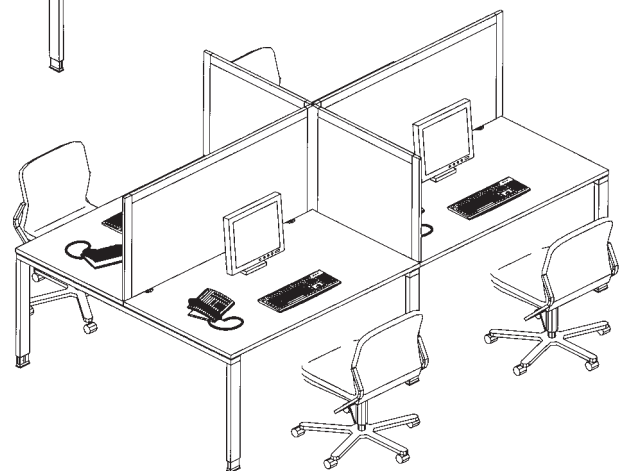

ICON® WORKBENCH

VARIO.

ICON®

Workbench

Die ICON Workbench als Anker im Touchdown-Bereich. Ob mit oder ohne Paneele – für jeden das richtige Ambiente im ausgezeichneten ICON-Design.

The ICON Workbench can be the very focus of a touchdown area. With or without screens – you can create an attractive environment based on the award winning ICON-design.

ICON®

Workbench

Einzelarbeitsplätze, Besprechungs- und Teamarbeitsplätze in der flexiblen Gestaltung – einfach anpassbar auf wechselnde Bedürfnisse.

Whether private work spaces, conference or teamwork areas – ICON Workbench is easily adaptable to changing requirements.

Man erkennt es an seiner Offenheit für neue Anforderungen. Die ICON Workbench passt sich den unterschiedlichsten Arbeitsformen und Belegungsdichten an. Die vielen unterschiedlichen Modulmaße ermöglichen Arbeitsbereiche, die je nach Bedarf erweitert oder verkleinert werden können. Die großen, durch Schiebepplatten sofort zugänglichen Kabelkanäle, erlauben „schnellen Anschluss“ für jeden Nutzer an Strom- und Datenleitungen. Plug-and-Play-Einheiten sowie das gesamte Sortiment der ICON-Produktserie sind auch für die Workbench kompatibel einsetzbar.

ICON – die offene System-Lösung: Vom Arbeitsplatz zur Workbench und darüber hinaus ...

Excellent design rests on well thought-out engineering solutions.

Its characteristics allow the flexibility for new demands. ICON Workbench supports different approaches to office-work and allows for varying densities. On the basis of many size options, work areas simply expand and contract as required. The wide cable-channels are easily accessed through sliding tops, so each user has fast connection to all power and data lines. In addition, plug-and-play units, as well as all other ICON accessories are available for the Workbench.